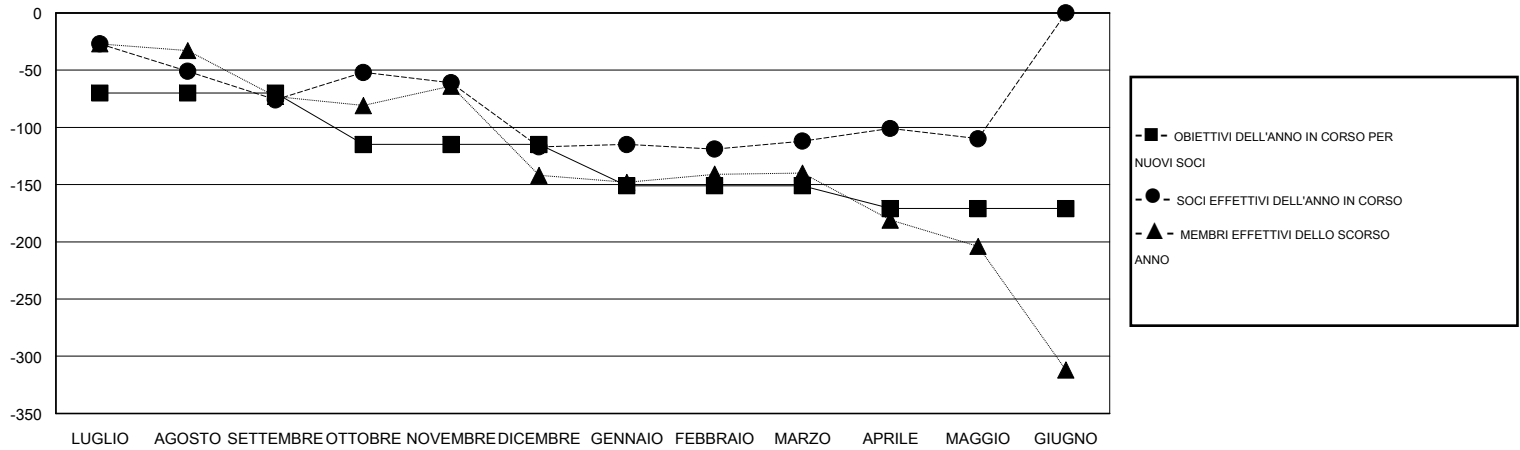

CUMULATIVO DEGLI OBIETTIVI E SOCI EFFETTIVI

CLUB CANCELLATI: 1

76 CLUBS OF 102 HA/HANNO AGGIUNTO 1 O PIU' SOCI NUOVI

DISTRIBUZIONE DEL SESSO

UOMO 3,030 (81.19%)
DONNA 702 (18.81%)

SOCI DIMESSI

DEFUNTI	23
CLUB CANCELLATO	16
ALTRO	290
TOTALE	329

[CLICCARE QUI PER I DATI SULLO STATO DEL CLUB](#)

SOCI DI NUCLEI FAMILIARI	55
CAPOFAMIGLIA	26
NON CAPOFAMIGLIA	29