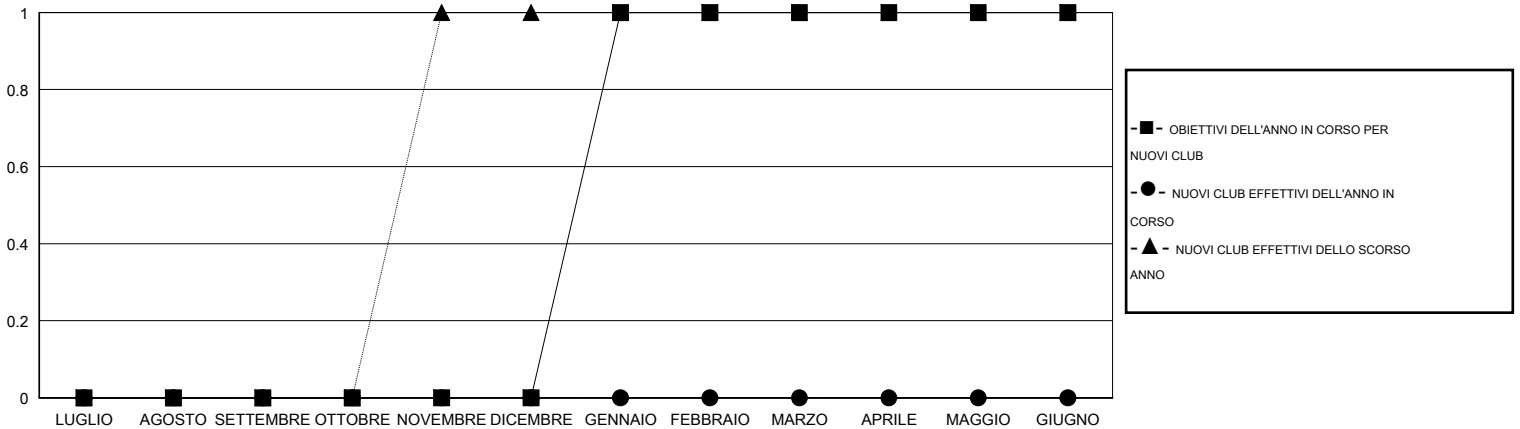

MONTHLY MEMBERSHIP PROGRESS REPORT

District 108 YB

Results as of: 5/31/2015

GMT: Elena Appiani

SEDE ITALY

GMT AREA COSTITUZIONALE 4

Club				
RISULTATI PER 2014-2015				
TRIMESTRE	OBIETTIVO PER NUOVI CLUB	NUOVI CLUB	CLUB CANCELLATI	CRESCITA/PERDITA NETTA
LUGLIO/AGOSTO/SETTEMBRE	0	0	1	-1
OTTOBRE/NOVEMBRE/DICEMBRE	0	0	0	0
GENNAIO/FEBBRAIO/MARZO	1	0	0	0
APRILE/MAGGIO/GIUGNO	0	0	0	0

Soci				
RISULTATI PER 2014-2015				
TRIMESTRE	OBIETTIVO PER NUOVI SOCI	SOCI FONDATAORI E NUOVI	SOCI DIMISSIONARI	CRESCITA/PERDITA NETTA
LUGLIO/AGOSTO/SETTEMBRE	-70	45	121	-76
OTTOBRE/NOVEMBRE/DICEMBRE	-45	74	115	-41
GENNAIO/FEBBRAIO/MARZO	-36	56	51	5
APRILE/MAGGIO/GIUGNO	-20	44	42	2

CUMULATIVO DEGLI OBIETTIVI E NUOVI CLUB EFFETTIVI